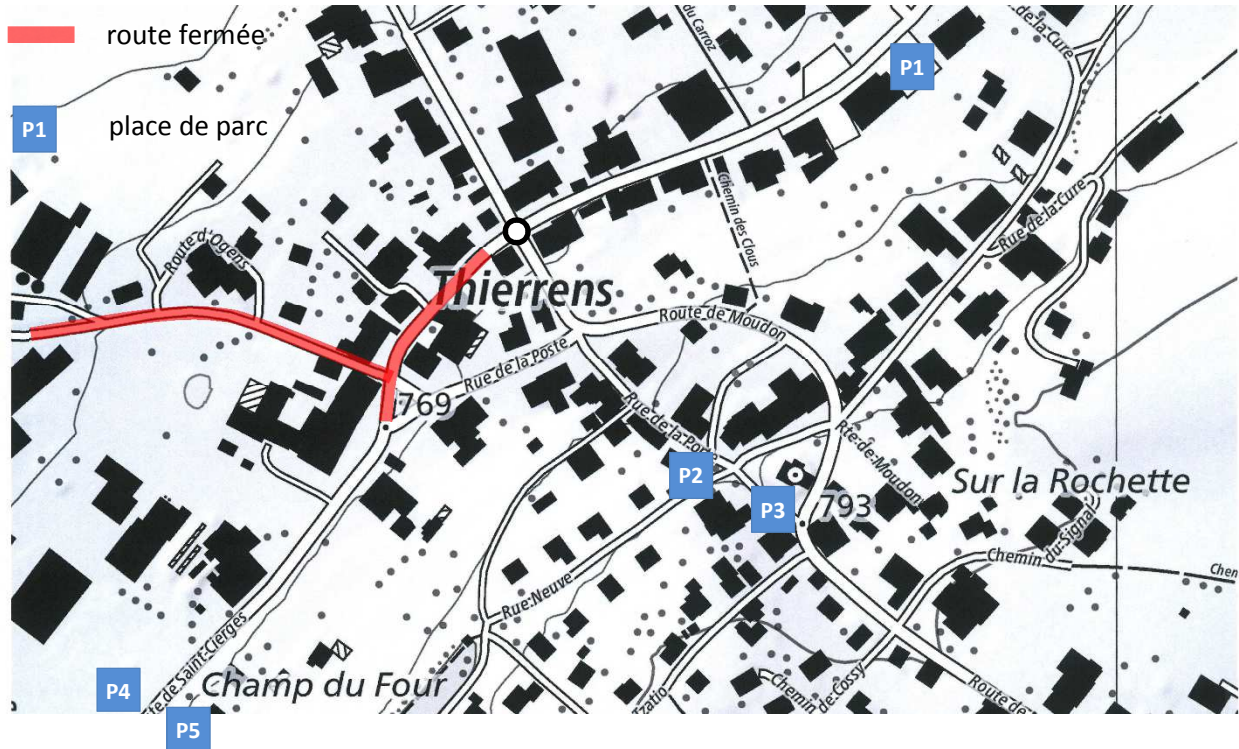

Commune de Montanaire

PHASE 1 : du lundi 18 au jeudi 21 octobre 2021

FERMETURE DE LA RUE DE LA FORGE ET DE LA ROUTE D'OGENS

PHASE 2 : du jeudi 21 au jeudi 28 octobre 2021

FERMETURE DE LA ROUTE DE SAINT-CIERGES