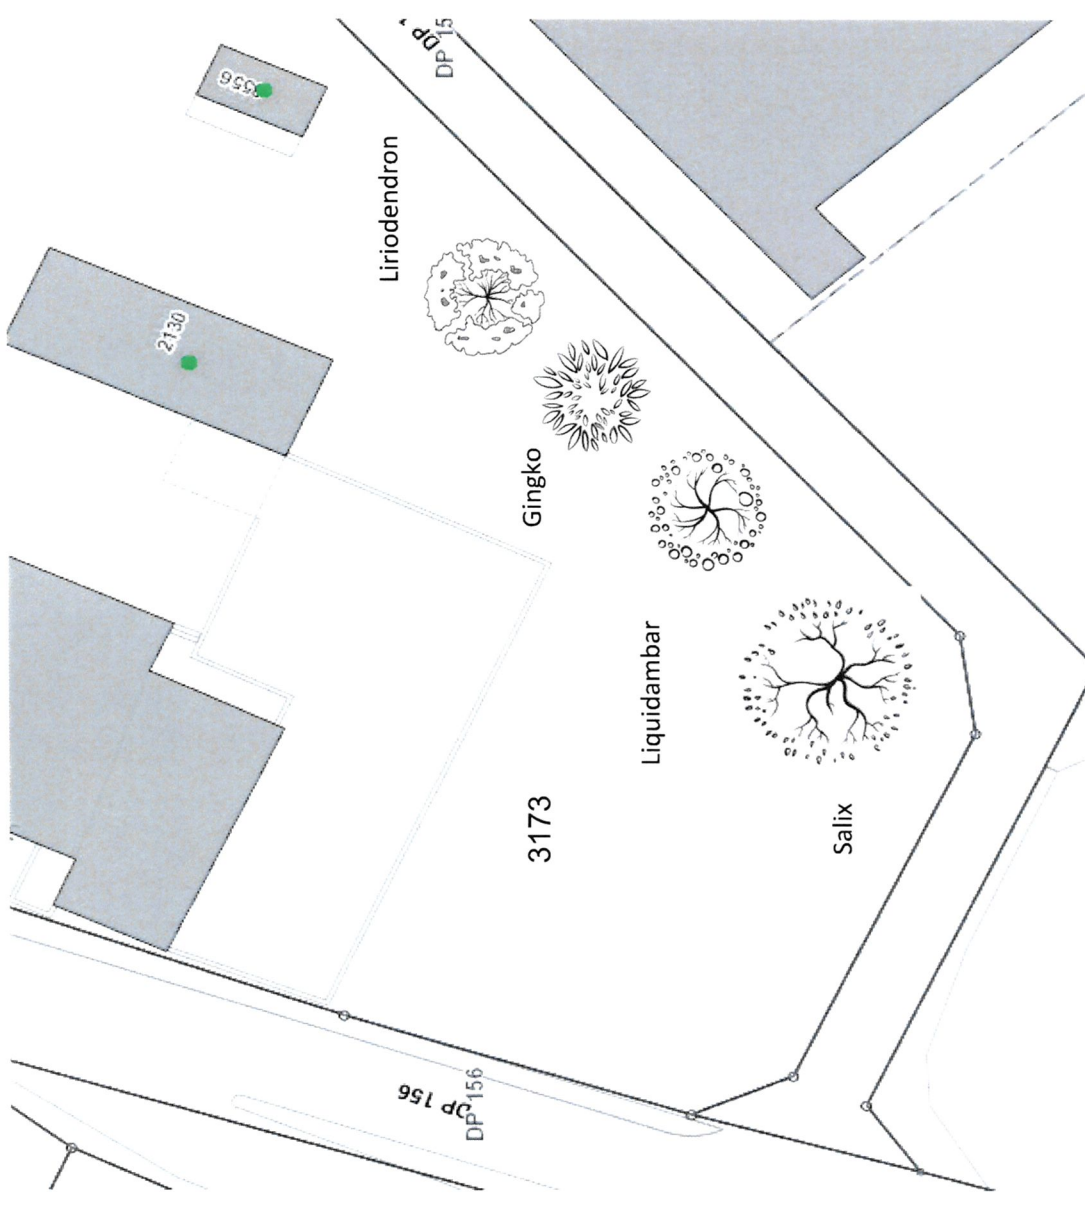

Commune de Montanaire

REQUETE POUR ABATTAGE D'ARBRE

N° 14/2022

Situation	parcelle N° RF 3173
Propriétaire	Gaudard Yvan
Requérant	Monsieur Yvan Gaudard Rue Vaudanne 34 1063 Chapelle-sur-Moudon
Objet	5 vieux pommiers
Date requête	15 septembre 2022
Cause	Certains arbres sont malades ou trop rapproché les uns des autres. Ils sont tous trop près de la limite de propriété
Affichage au pilier public	du 23 septembre 2022 au 12 octobre 2022

Rue de la Porte 3 – Case postale 80 – 1410 Thierrens

Horaires d'ouverture : du lundi au jeudi de 8h00 à 11h00 et mardi de 16h00 à 19h00

Voici une proposition de disposition en fonction des couleurs selon les saisons.