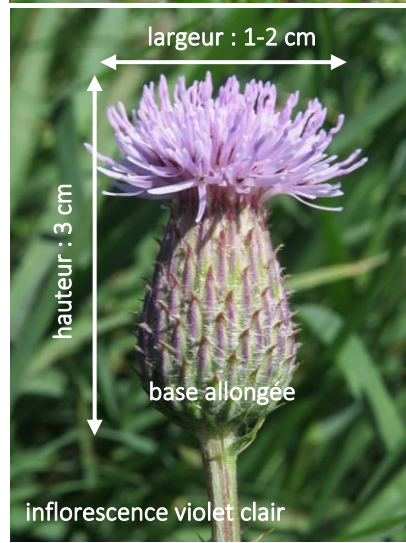

## Reconnaître les chardons et cirses réglementés

**Cirse vulgaire**  
*Cirsium vulgare*

**Chardon des champs**  
*Cirsium arvense*

**Cirse laineux**  
*Cirsium eriophorum*

## CHARDON DES CHAMPS

*Cirsium arvense*

Famille des Astéracées

- Plante
- herbacée
  - vivace
  - envahissante
  - à rhizomes
  - indigène
  - réglementée

feuilles entières ondulées et bordées de petites épines

inflorescence violet clair

tige sans épines pouvant tirer sur le rouge

dicotylédon avec premières feuilles

plantule : feuilles alternes en rosette

graines

taille maximale de la rosette : 30 cm de diamètre

boutons floraux