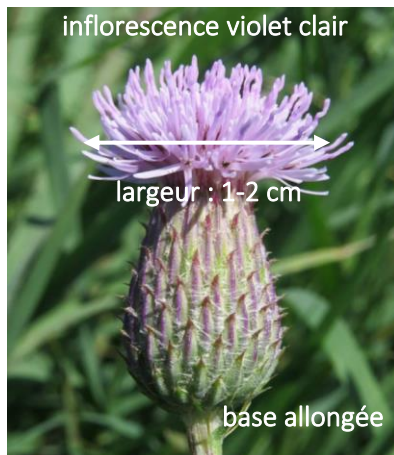

## Reconnaître les chardons et cirses réglementés

**Cirse vulgaire**  
*Cirsium vulgare*

**Chardon des champs**  
*Cirsium arvense*

**Cirse laineux**  
*Cirsium eriophorum*

## CHARDON DES CHAMPS

*Cirsium arvense*

Famille des Astéracées

- Plante
- herbacée
  - vivace
  - envahissante
  - à rhizomes
  - indigène
  - réglementée

feuilles entières ondulées et bordées de petites épines

inflorescence violet clair

tige sans épines pouvant tirer sur le rouge

dicotylédon avec premières feuilles

plantule : feuilles alternes en rosette

graines

taille maximale de la rosette : 30 cm de diamètre

boutons floraux