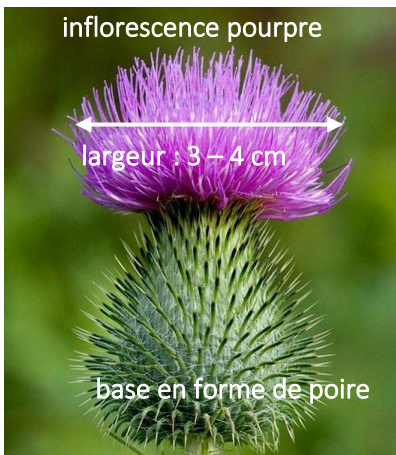

## Reconnaître les chardons et cirses réglementés

**Cirse vulgaire**  
*Cirsium vulgare*

**Chardon des champs**  
*Cirsium arvense*

**Cirse laineux**  
*Cirsium eriophorum*

## CHARDON DES CHAMPS

*Cirsium arvense*

Famille des Astéracées

- Plante
- herbacée
  - vivace
  - envahissante
  - à rhizomes
  - indigène
  - réglementée

feuilles entières ondulées et bordées de petites épines

inflorescence violet clair

tige sans épines pouvant tirer sur le rouge

dicotylédon avec premières feuilles

plantule : feuilles alternes en rosette

graines

taille maximale de la rosette : 30 cm de diamètre

boutons floraux