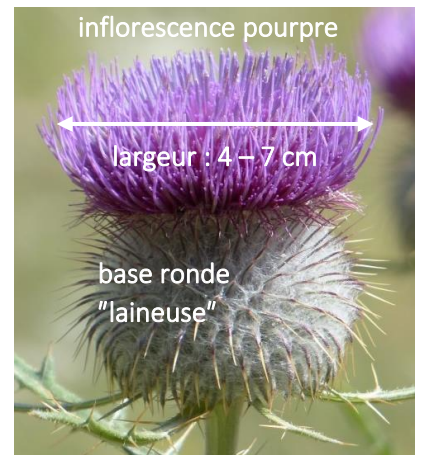

## Reconnaître les chardons et cirses réglementés

**Cirse vulgaire**  
*Cirsium vulgare*

**Chardon des champs**  
*Cirsium arvense*

**Cirse laineux**  
*Cirsium eriophorum*

## CHARDON DES CHAMPS

*Cirsium arvense*

Famille des Astéracées

- Plante
- herbacée
  - vivace
  - envahissante
  - à rhizomes
  - indigène
  - réglementée

feuilles entières ondulées et bordées de petites épines

inflorescence violet clair

tige sans épines pouvant tirer sur le rouge

dicotylédon avec premières feuilles

plantule : feuilles alternes en rosette

graines

taille maximale de la rosette : 30 cm de diamètre

boutons floraux